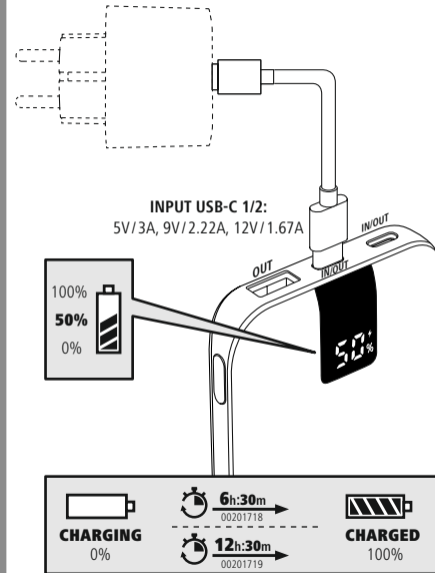

F Veuillez lire les avertissements et consignes de sécurité de la fiche ci-jointe avant d'utiliser le produit. **E** Antes de utilizar el producto, lea las advertencias e instrucciones de seguridad en la hoja de información adjunta. **NL** Lees voordat u van het product gebruikmaakt, de waarschuwingen en veiligheidsinstructies op het bijgevoegde informatieblad. **I** Prima dell'uso leggere attentamente le indicazioni di avvertimento e di sicurezza riguardanti il prodotto riportate sul foglio illustrativo. **PL** Przed użyciem produktu należy zapoznać się z treścią wskazówek ostrzeżeń i wskazówek bezpieczeństwa znajdujących się na dołączonej ulotce informacyjnej. **H** A termék használatá előtt olvassa el a mellékelt tájékoztatólapon található biztonsági előírásokat és figyelmeztetéseket. **RO** Înainte de utilizarea produsului citiți avertizările și instrucțiunile de siguranță de pe fișa cu informații anexată. **CZ** Před použitím si přečtěte výstražné a bezpečnostní pokyny uvedené na letáku přiloženém k produktu. **SK** Pred použitím výrobku si prečítajte výstražné a bezpečnostné upozornenia na priloženom listku s upozornením. **P** Antes da utilização do produto, leia os avisos e as indicações de segurança no folheto de instruções fornecido. **S** Läs varnings- och säkerhetsanvisningarna på medföljande informationsblad innan produkten används. **RUS** Перед использованием изделия ознакомьтесь с приложенными в комплекте правилами техники безопасности. **BG** Преди да използвате продукта, прочетете предупредителните указания и инструкциите за безопасност в приложението информационен лист. **GR** Πριν από τη χρήση του προϊόντος διαβάστε τις υποδείξεις ασφαλείας και προειδοποίησης στο παρεχόμενο σημείωμα οδηγιών. **TR** Ürünü kullanmadan önce ekteki bilgi notunda bulunan uyarı ve güvenlik bilgilerini okuyun. **FIN** Lue ennen tuotteen käyttöä ohjelehtisessä olevat varoitukset ja turvaohjeet.