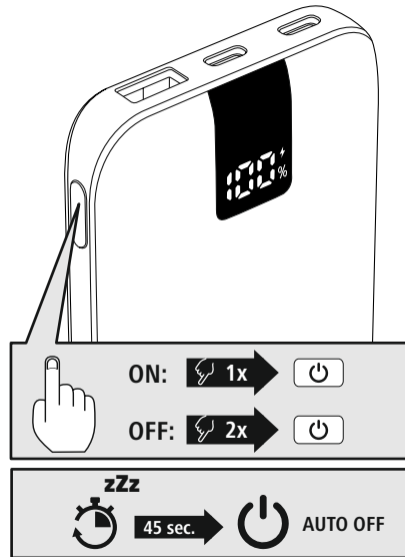

www.hama.com

00201718
00201719

→ Downloads